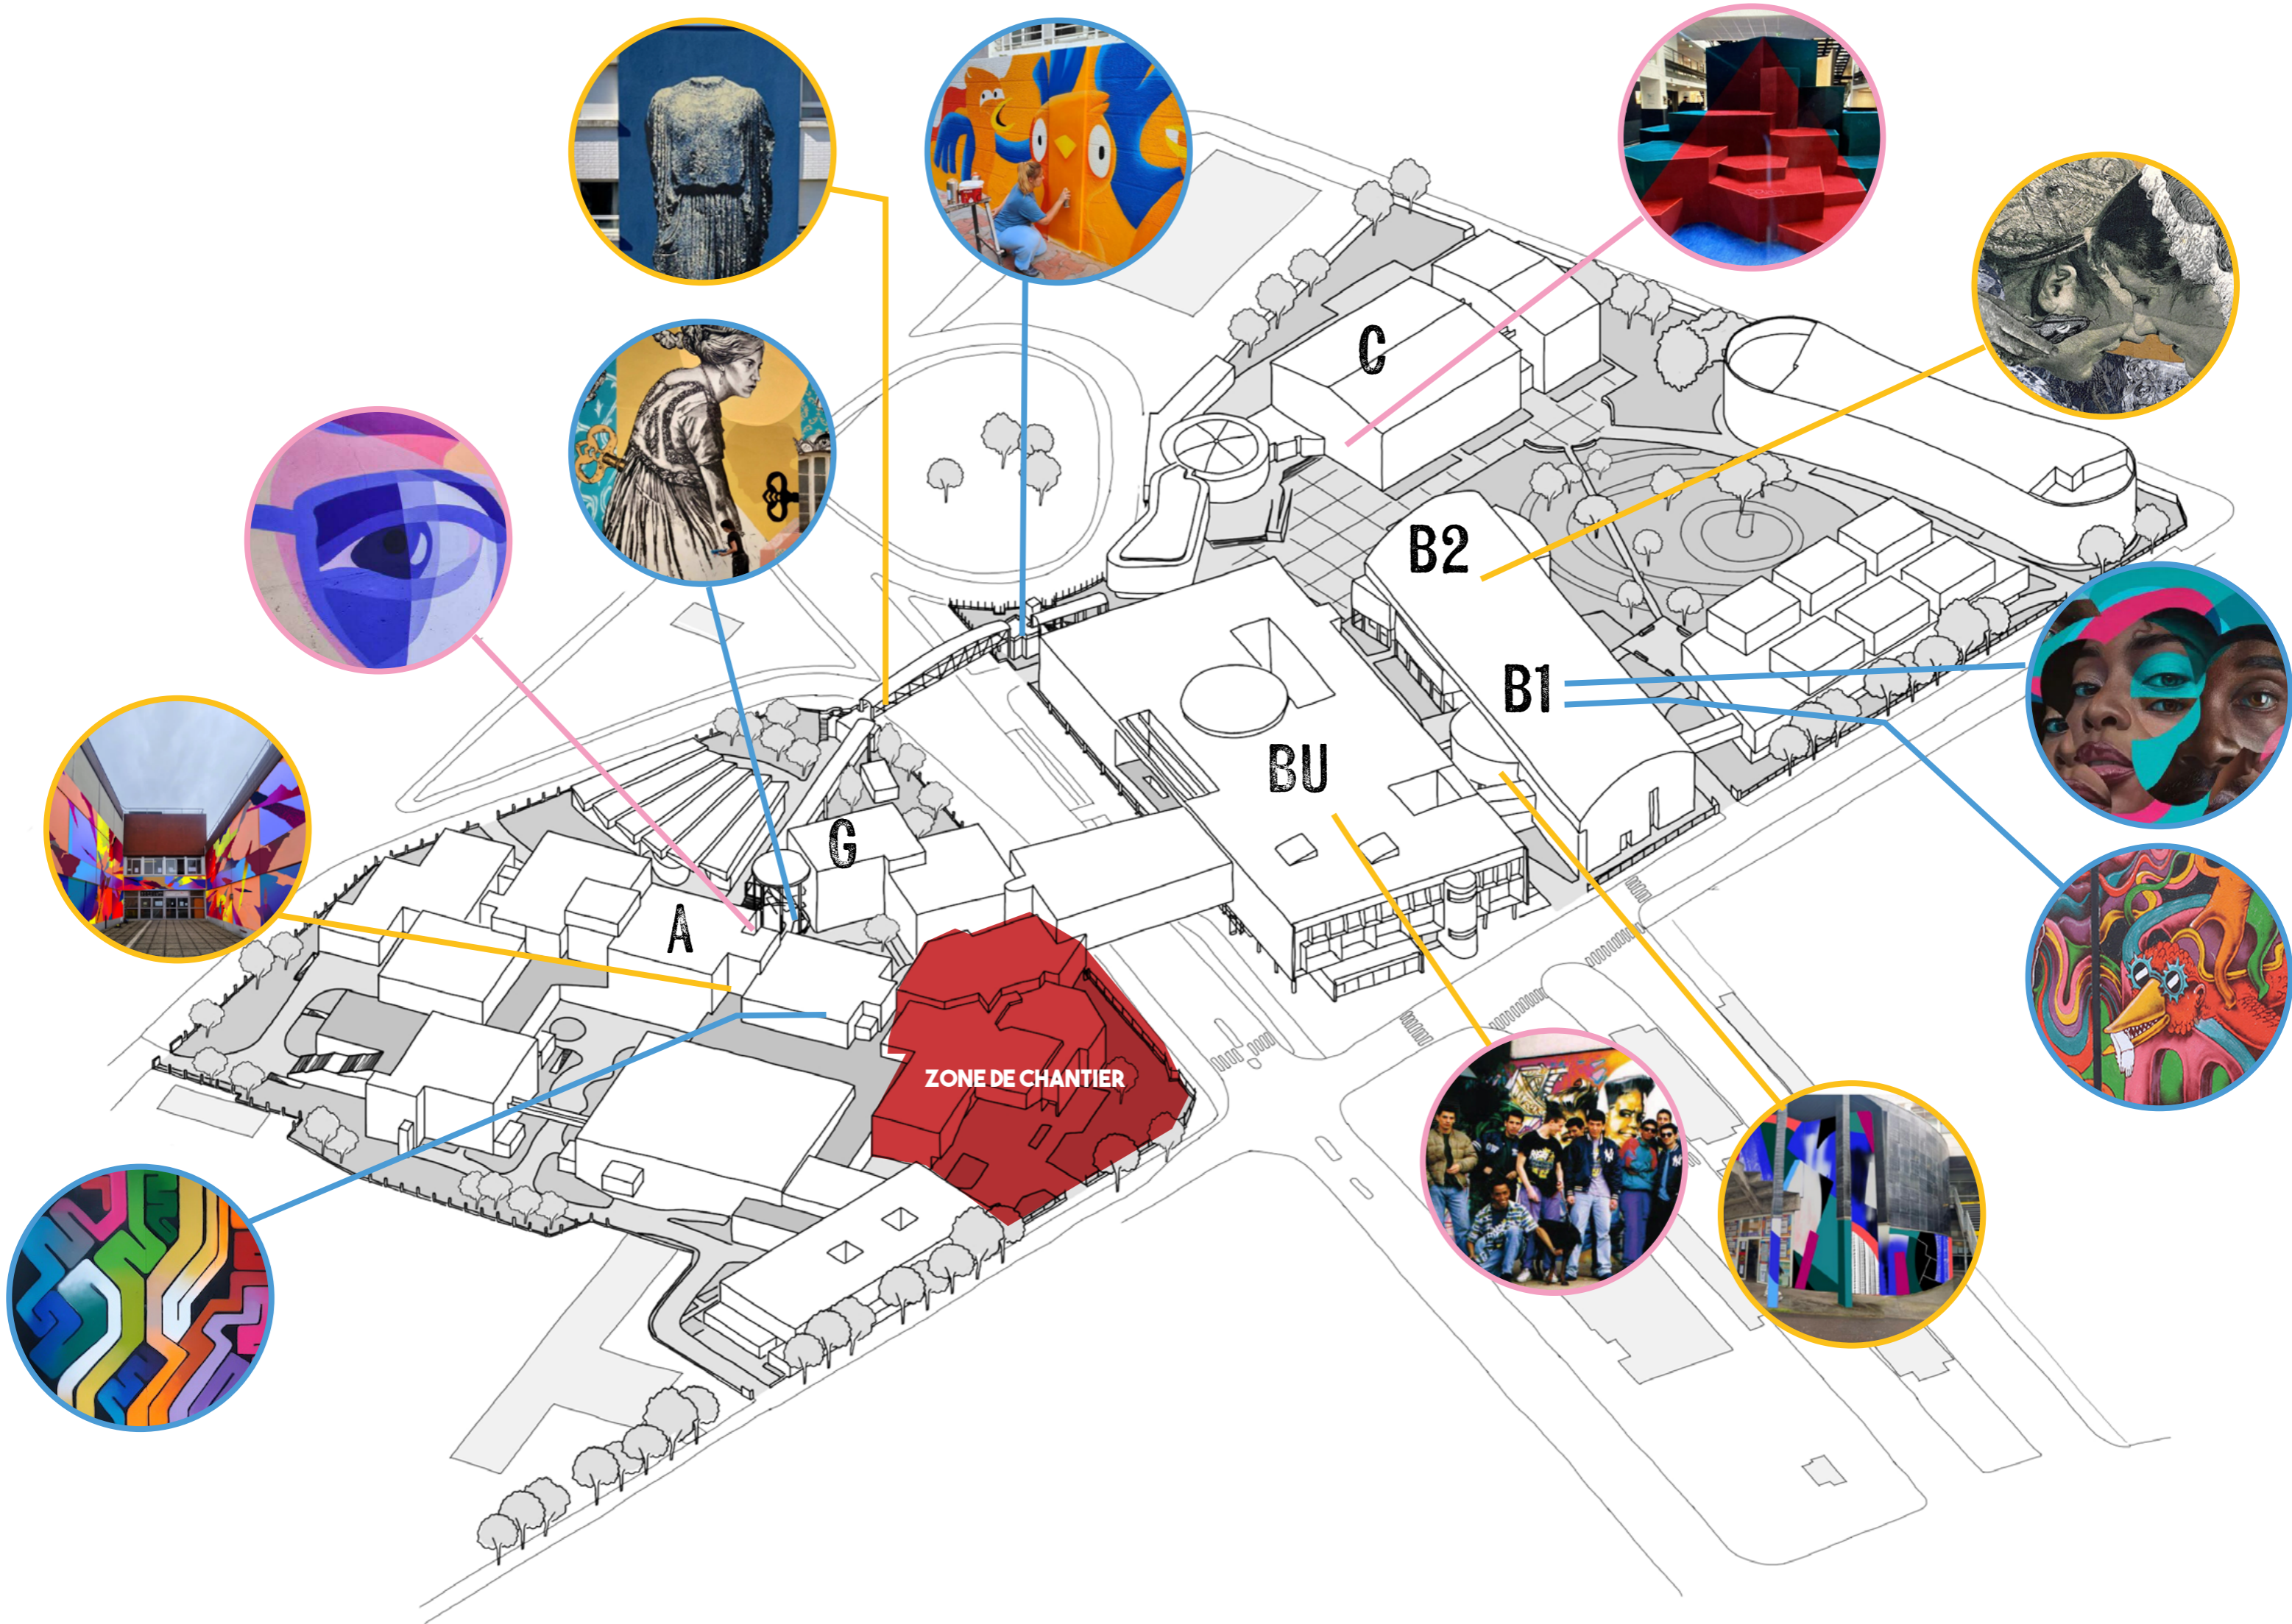

**DU 25
MARS AU
5 AVRIL
2024**

PALETTES URBAINES

QUAND LES ŒUVRES DÉVOILENT PARIS 8

**RÉALISATION DE FRESQUES ET DE COLLAGES
SUR LE CAMPUS DE SAINT-DENIS**

PLAN DES RÉALISATIONS

PALETTES URBAINES - PLAN DES RÉALISATIONS

BÂTIMENT B1

Projet Reoh

Mur circulaire de l'amphi B1 - du 1^{er} au 5 avril

Joachim Romain

Au dessus de l'ascenseur dans le hall-RDC - 1^{er} et 2 avril

Quentin DMR

RDC - 8 avril

Dawal

BIBLIOTHÈQUE

93 MC - Eros et Rebus

Mur ext. face à l'ACA - dates à définir

PASSERELLE DU CAMPUS NORD AU CAMPUS SUD

Sandre

Côté campus nord - 1^{er} et 2 avril

Ose

Passerelle côté campus sud - entre le 1^{er} et le 5 avril

Tiers lieu au centre du hall - à définir sur la période

AUTRES LIEUX À DÉFINIR pour Swen (93MC) et Adec