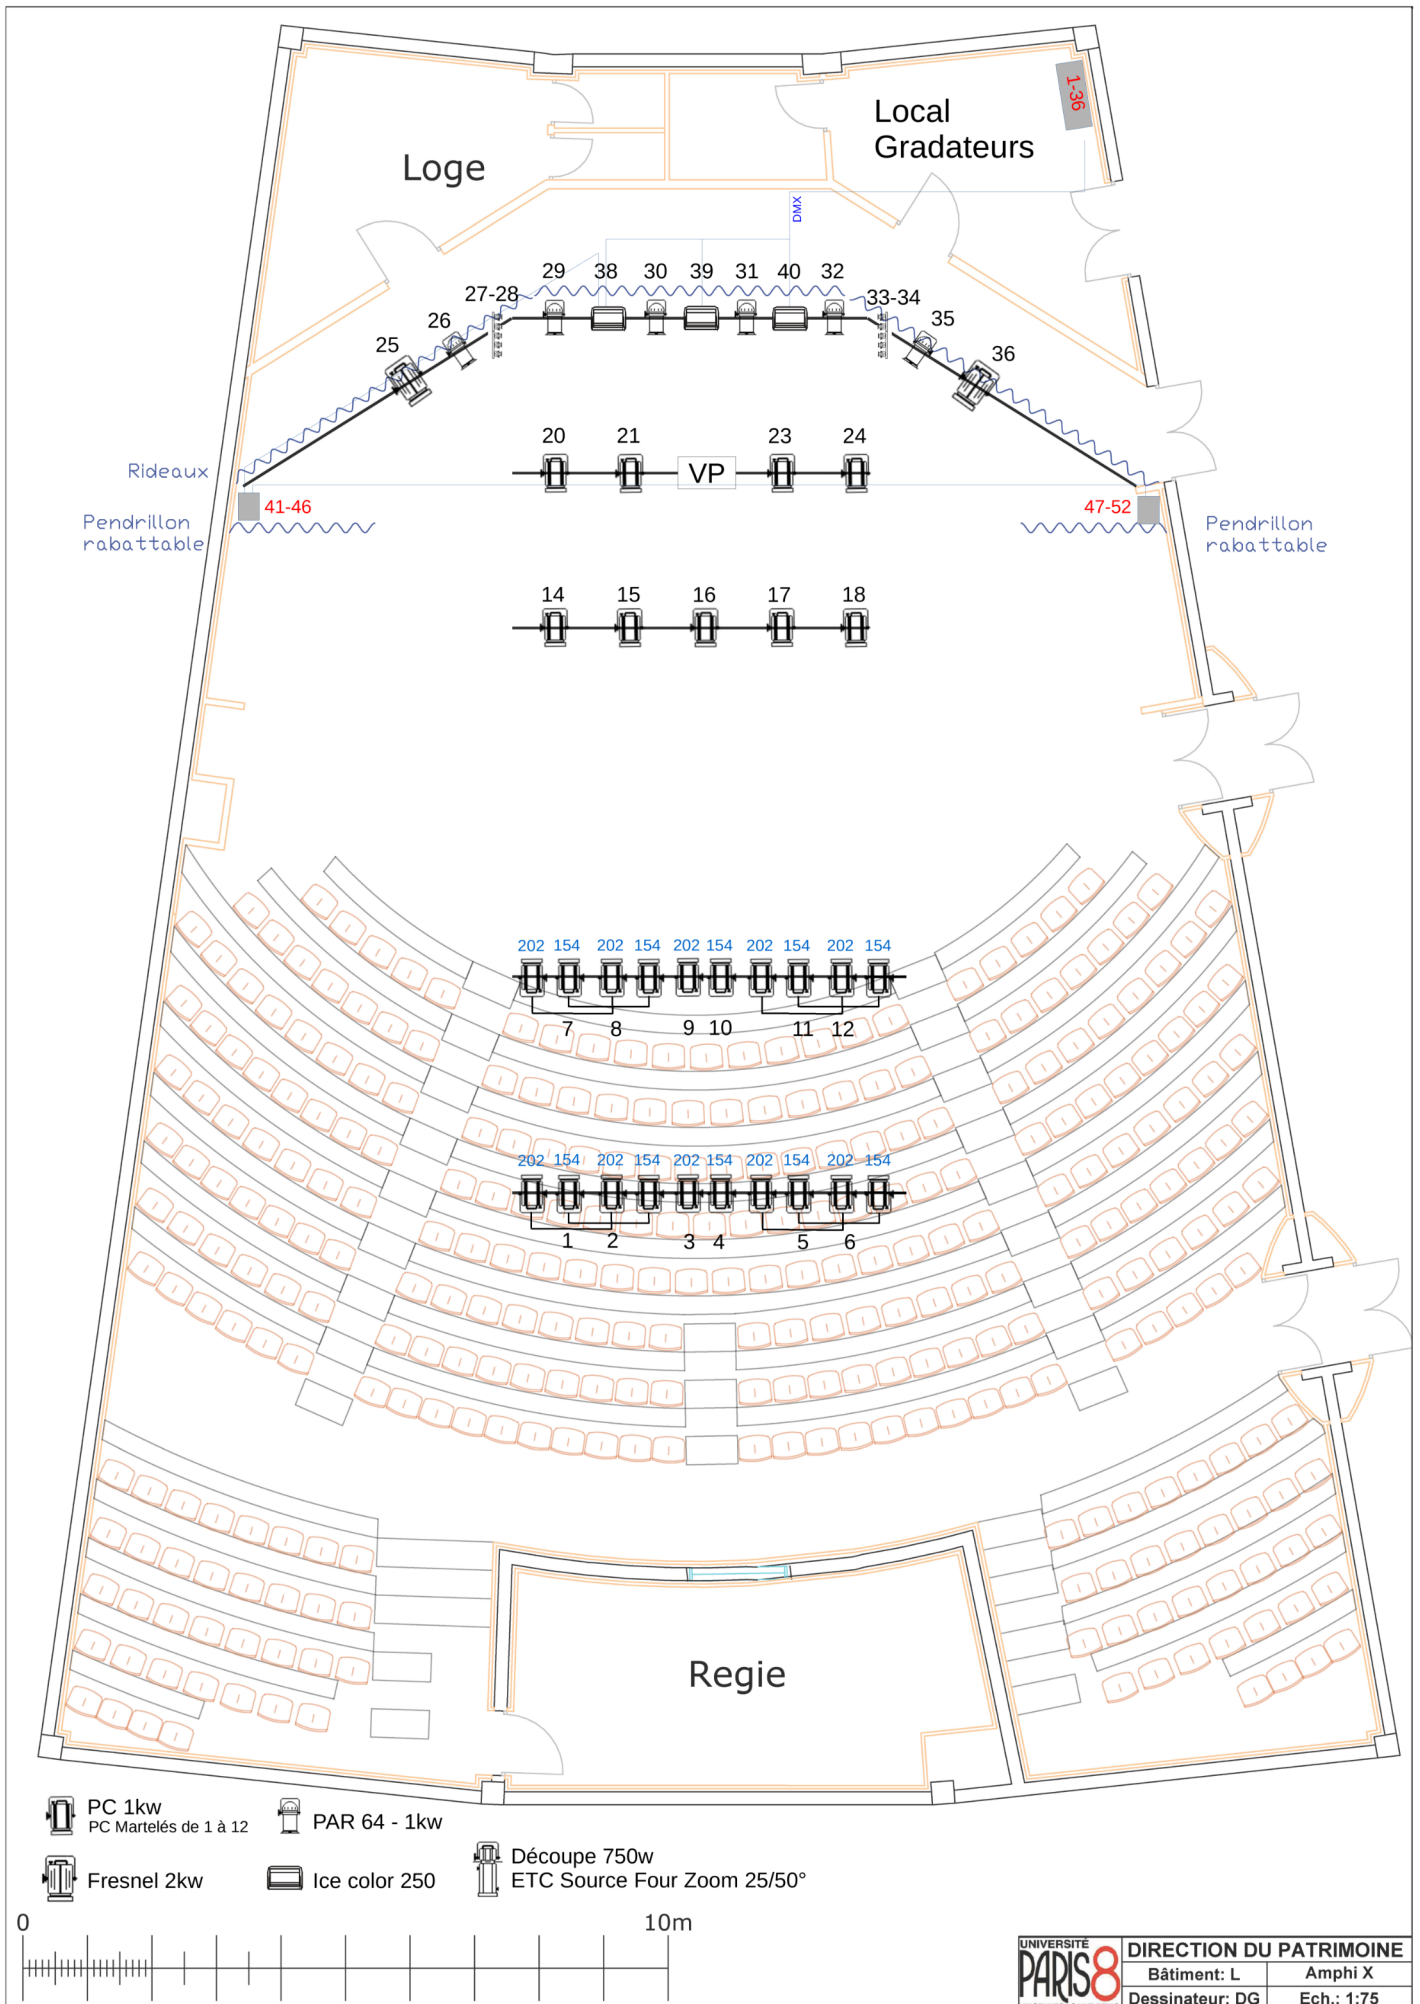

Plan de feux - AMPHI X

Régisseurs : Jules Gousseau et Luigi D'aria
Tél. : 01 49 40 66 17 – regie.theatre@univ-paris8.fr

-  PC 1kw
-  PC Martelés de 1 à 12
-  PAR 64 - 1kw
-  Fresnel 2kw
-  Ice color 250
-  Découpe 750w
ETC Source Four Zoom 25/50°