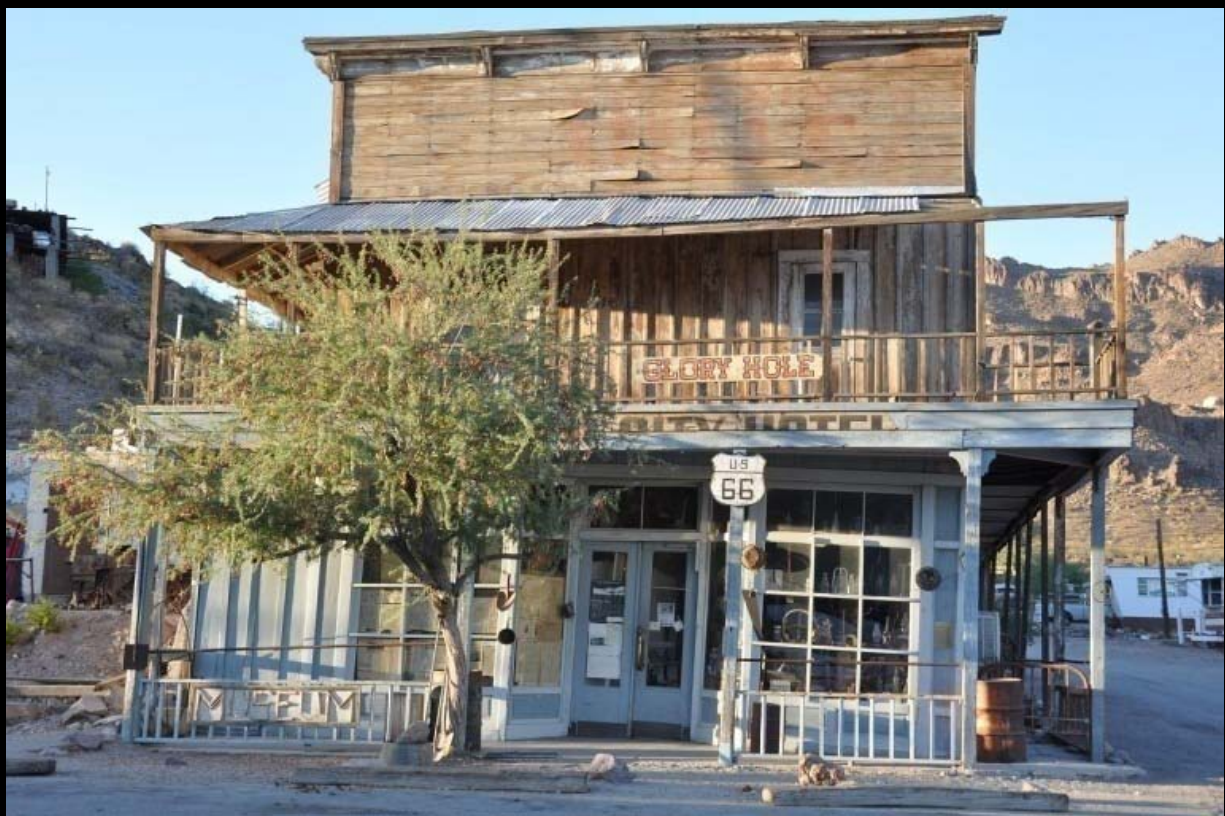

Photographies extraites de

L'Exposition "Autour de la Route 66"

*Réalisée dans le cadre du programme de recherche
"Inventaire géophotographique des Grandes Routes de la planète"*

Du 10 au 31 mai 2011

Hall d'exposition de l'Université Paris 8

A très bientôt à l'exposition avec le Pôle image du Département de Géographie de l'Université Paris 8